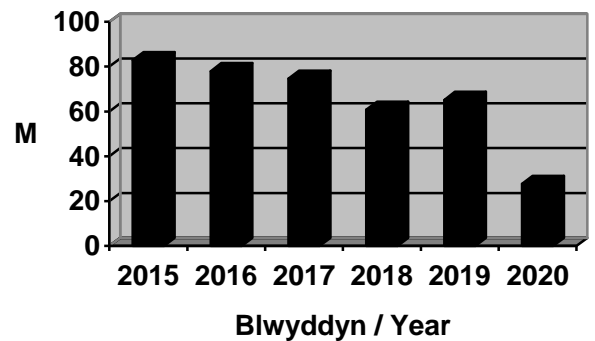

HARBWR ABERMAW HARBOUR

Cymhariaeth o Ystadegau Cychod Comparison of Boat Statistics

	2015	2016	2017	2018	2019	2020
Nifer o Gychod / Number of Boats	93	88	86	69	70	31
Cyfanswm Hydoedd / Total LOA	671.20	627.64	602.63	493.36	512.00	216.31
Cyfartaledd Hyd / Average Length	7.21	7.13	7.01	7.15	7.31	6.98
Cyfanswm Dyfnder / Total Draught	82.89	77.96	74.56	61.21	65.13	27.71
Cyfartaledd Dyfnder / Average Draught	0.89	0.86	0.87	0.89	0.93	0.89

Nifer o Gychod / Number of Boats

Cyfanswm Hydoedd / Total Length

Cyfartaledd Hyd / Average Length

Cyfanswm Dyfnder / Total Draught

Cyfartaledd Dyfnder / Average Draught