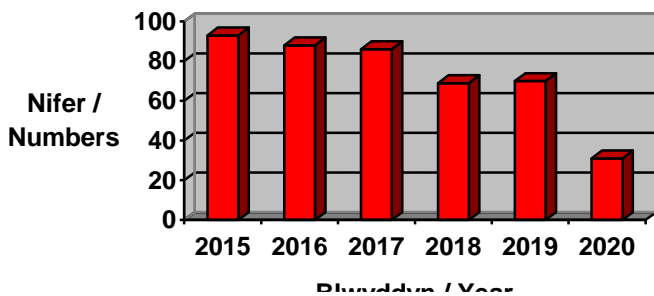

HARBWR ABERMAW HARBOUR

Cymhariaeth o Ystadegau Cychod Comparison of Boat Statistics

	2015	2016	2017	2018	2019	2020
Nifer o Gychod / Number of Boats	93	88	86	69	70	31
Cyfanswm Hydoedd / Total LOA	671.20	627.64	602.63	493.36	512.00	216.31
Cyfartaledd Hyd / Average Length	7.21	7.13	7.01	7.15	7.31	6.98
Cyfanswm Dyfnder / Total Draught	82.89	77.96	74.56	61.21	65.13	27.71
Cyfartaledd Dyfnder / Average Draught	0.89	0.86	0.87	0.89	0.93	0.89

Nifer o Gychod / Number of Boats