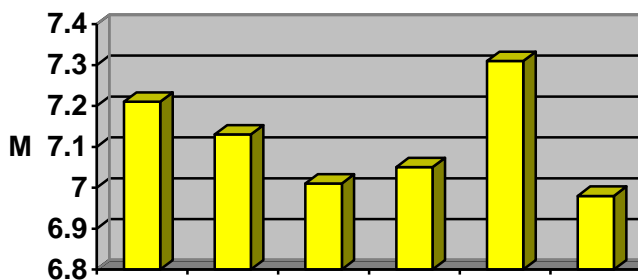

HARBWR ABERMAW HARBOUR

Cymhariaeth o Ystadegau Cychod Comparison of Boat Statistics

	2015	2016	2017	2018	2019	2020
Nifer o Gychod / Number of Boats	93	88	86	69	70	31
Cyfanswm Hydoedd / Total LOA	671.20	627.64	602.63	493.36	512.00	216.31
Cyfartaledd Hyd / Average Length	7.21	7.13	7.01	7.15	7.31	6.98
Cyfanswm Dyfnder / Total Draught	82.89	77.96	74.56	61.21	65.13	27.71
Cyfartaledd Dyfnder / Average Draught	0.89	0.86	0.87	0.89	0.93	0.89

Nifer o Gychod / Number of Boats

Cyfanswm Hydoedd / Total Length

Cyfartaledd Hyd / Average Length

Cyfanswm Dyfnder / Total Draught

Cyfartaledd Dyfnder / Average Draught