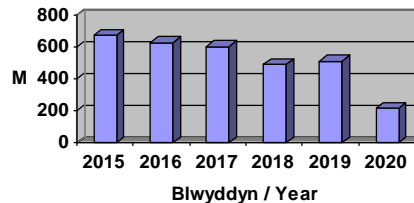

Cyfanswm Hydoedd / Total Length